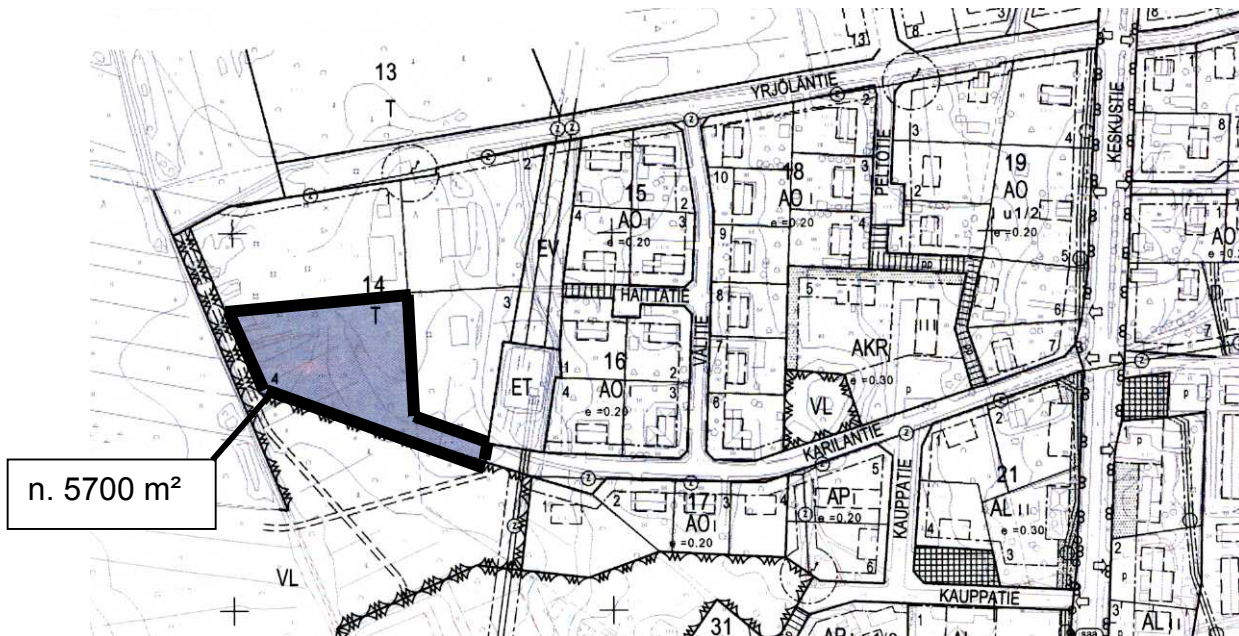

KONGINKANGAS

KARILANTIEN TYÖPAIKKATONTTI

T TEOLLISUUS- JA VARASTORAKENNUSTEN KORTTELIALUE.

PUOLIVÄLIN TEOLLISUUSALUE n. 5,5 ha